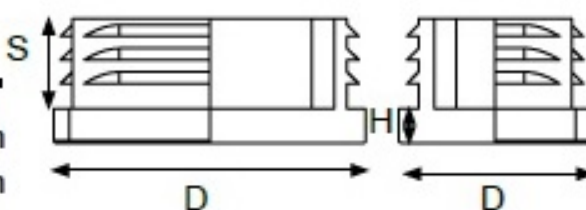

PRODUCT SHEET

Description:

Insert Glide For Rectangular Tubes, 50x25mm, PE, Black

Item number:

10.04.230-0

Units	Box	Carton	HS Code	Barcode
Pcs.	1	1000	3901908099	 5704866007573

Color	D diameter	S shaft	H height
Black	30 x 20 mm	14 mm	5,0 mm
Black	35 x 20 mm	13,6 mm	5,1 mm
Black	35 x 25 mm	13,5 mm	4,6 mm
Black	40 x 20 mm	13,9 mm	4,6 mm
Black	40 x 25 mm	11,7 mm	4,8 mm
Black	50 x 25 mm	12,2 mm	5,3 mm
Black	50 x 30 mm	13,6 mm	4,6 mm
Black	50 x 40 mm	12 mm	5,3 mm
Black	60 x 20 mm	14,2 mm	4,9 mm
Black	60 x 30 mm	13,7 mm	5,0 mm
Black	80 x 30 mm	17,8 mm	5,6 mm